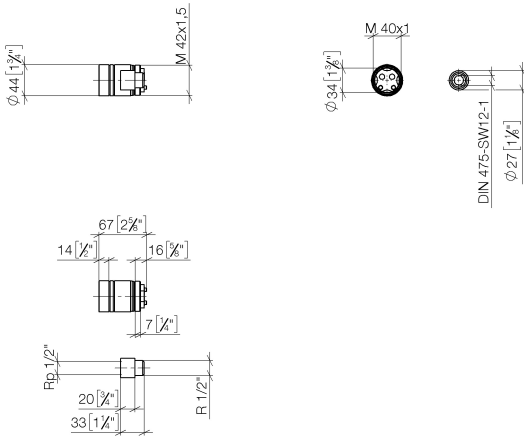

Verlängerung 20 mm -

12 070 970 90

Verlängerung 20 mm -

12 070 970 90

Verlängerung 20 mm -

12 070 970 90

mm [inches]

Zertifikate

IAPMO_6397.

Verlängerung 20 mm -

12 070 970 90

Ersatzteilstückliste

Nr.	Artikelnummer	Benennung	Verbaumenge	Lieferzeit
2	09 24 03 072 10 90	Nippel	1	2
3	09 14 10 190 90	Dichtung	2	2
5	09 14 10 034 90	Dichtung	1	2
7	09 14 10 042 90	Dichtung	2	2