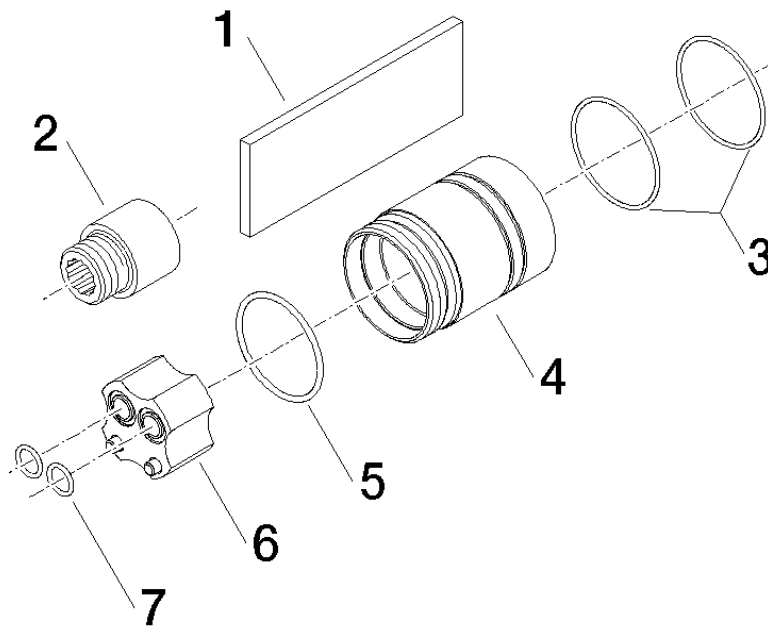

Verlängerung 20 mm -

12 070 970 90

Verlängerung 20 mm -

12 070 970 90

Verlängerung 20 mm -

12 070 970 90

mm [inches]

Zertifikate

IAPMO_6397.

Verlängerung 20 mm -

12 070 970 90

Ersatzteilstückliste

Nr.	Artikelnummer	Benennung	Verbaumenge	Lieferzeit
2	09 24 03 072 10 90	Nippel	1	2
3	09 14 10 190 90	Dichtung	2	2
5	09 14 10 034 90	Dichtung	1	2
7	09 14 10 042 90	Dichtung	2	2